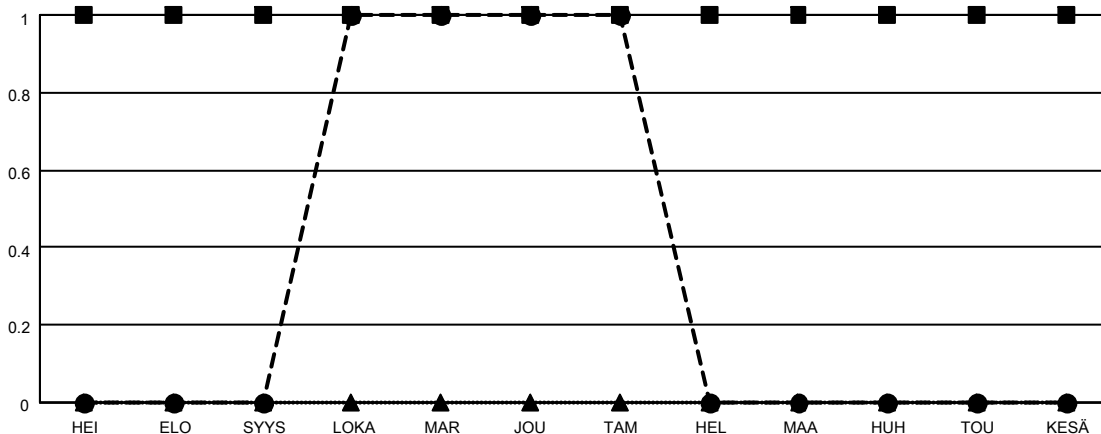

MONTHLY MEMBERSHIP PROGRESS REPORT

SIJAINTI FINLAND

District 107 A

Results as of: 1/31/2023

Klubit			
TULOKSET 2022-2023			
NELJÄNNES	UUDEN KLUBIN TAVOITE	UUDET KLUBIT	LOPETETUT KLUBIT
HEI/ELO/SYYS	1	0	1
LOKA/MAR/JOU	0	1	0
TAM/HEL/MAA	0	0	0
HUH/TOU/KESÄ	0	0	0

jäsentä			
TULOKSET 2022-2023			
NELJÄNNES	JÄSENKASVUN NETTOTAVOITE	TOTEUTUNUT JÄSENKASVU	POISTETUT JÄSENET (mukaan lukien siirrot)
HEI/ELO/SYYS	20	11	47
LOKA/MAR/JOU	10	53	34
TAM/HEL/MAA	10	16	6
HUH/TOU/KESÄ	10	0	0

TAVOITTEET JA UUDET KLUBIT, KUMULATIIVINEN