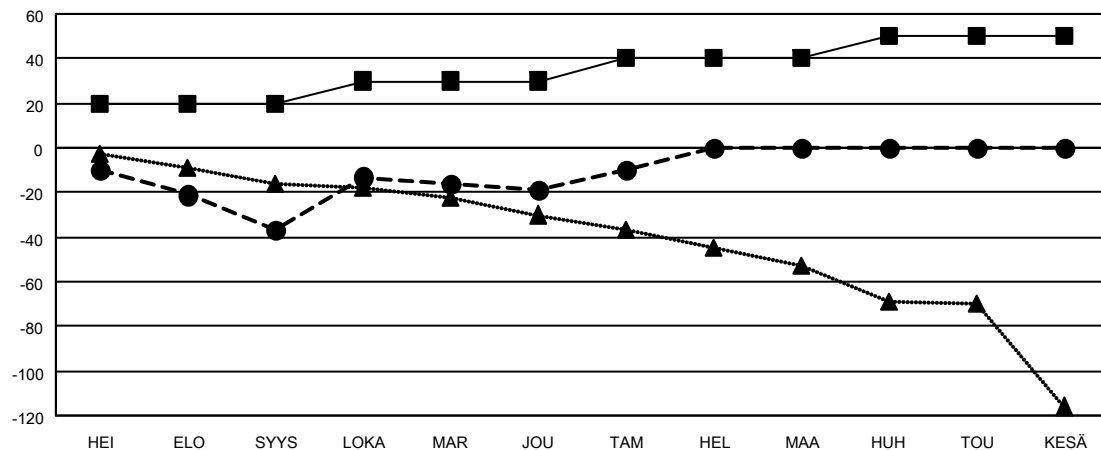

TAVOITTEET JA JÄSENET, KUMULATIIVINEN

LAKKAUTETUT KLUBIT: 1	32 CLUBS OF 84 LISÄNNYT YHDEN TAI USEAMMAN UUTTA JÄSENTÄ	<u>SUKUPUOLIJAKAUMA</u>	
<u>ERONNEET JÄSENET</u> KUOLLUT 16 KLUBI LAKKAUTETTU 0 MUU 71 YHTEENSÄ 87		MIES 1,579 (80.23%) NAINEN 389 (19.77%) NON BINARY 0 (0.00%) PREFER NOT TO ANSWER 0 (0.00%)	
KLIKKAAM TÄSTÄ NÄHDÄKSESI KUMULATIIVISET JÄSENTIEDOT		PERHEJÄSENIÄ YHTEENSÄ 34	
		PERHEJÄSENET, JOTKA MAKSAVAT PUOLET JÄSENMAKSUSTA 17